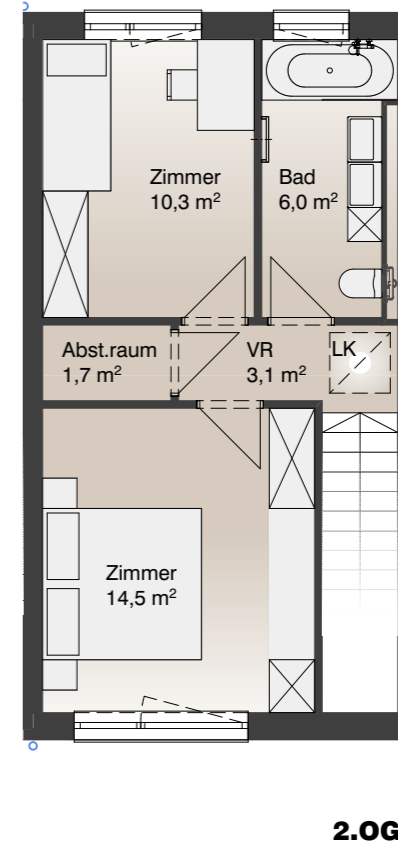

Townhouse Top 02

Wohnnutzfläche: 111,0 m²
 Terrassenflächen: 16,9 m²
 Gartenfläche: 21,1 m²

Quadratmeterangaben vorbehaltlich technischer Änderungen.

Grundrisse M = 1:100