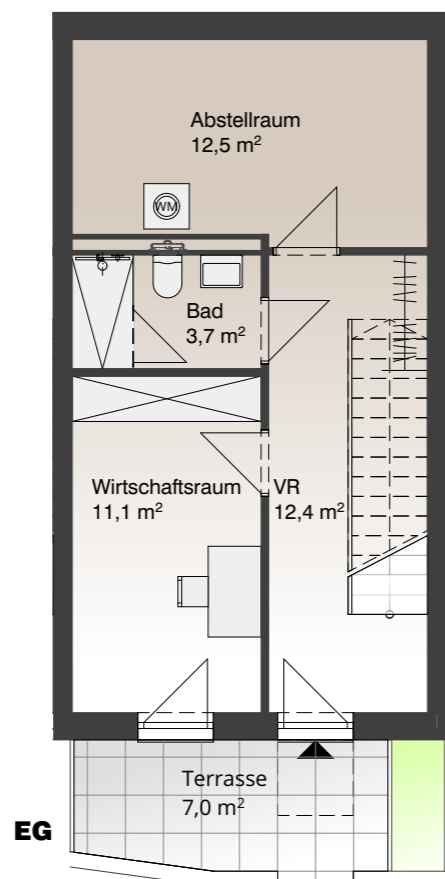

Townhouse Top 02

Wohnnutzfläche: 111,0 m²
 Terrassenflächen: 16,9 m²
 Gartenfläche: 21,1 m²

Quadratmeterangaben vorbehaltlich technischer Änderungen.

Grundrisse M = 1:100