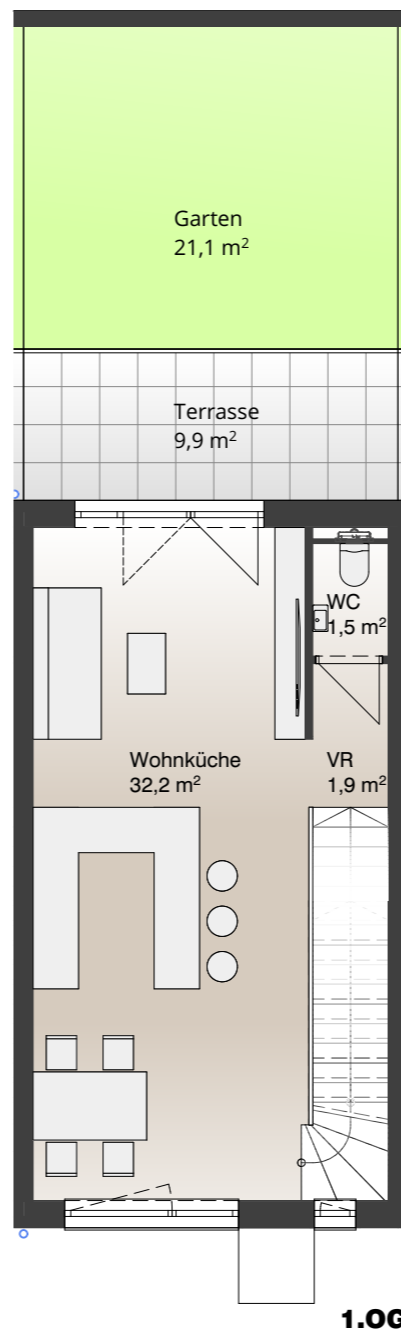

Townhouse Top 02

Wohnnutzfläche: 111,0 m²
 Terrassenflächen: 16,9 m²
 Gartenfläche: 21,1 m²

Quadratmeterangaben vorbehaltlich technischer Änderungen.

Grundrisse M = 1:100