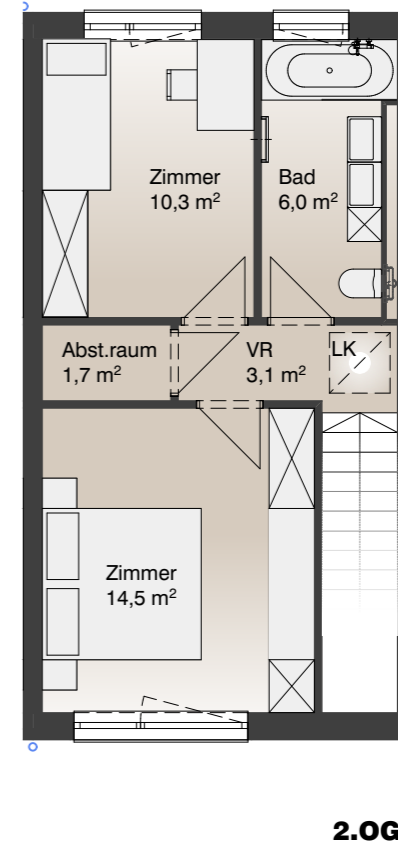

Townhouse Top 04

Wohnnutzfläche: 111,0 m²
 Terrassenflächen: 16,8 m²
 Gartenfläche: 21,1 m²

Quadratmeterangaben vorbehaltlich technischer Änderungen.

Grundrisse M = 1:100