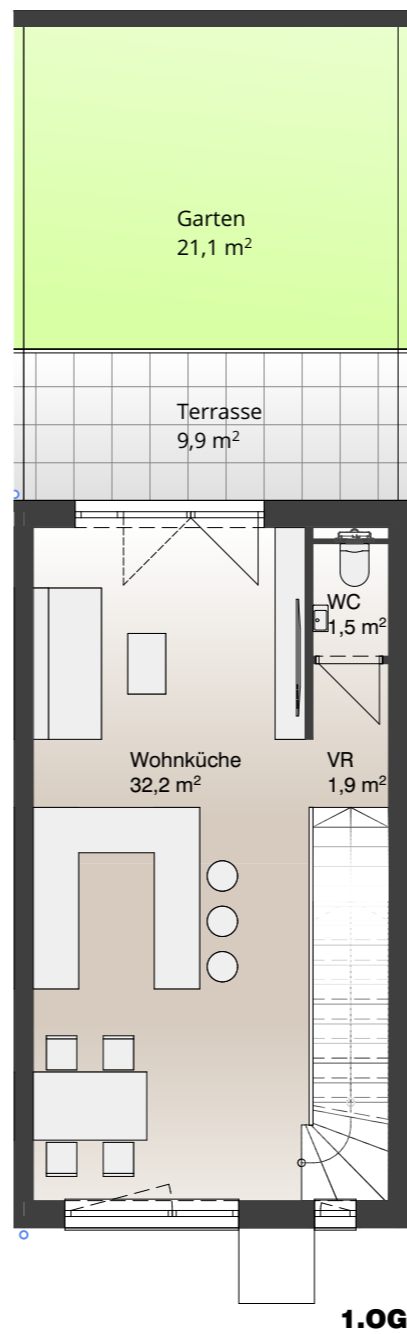

Townhouse Top 04

Wohnnutzfläche: 111,0 m²
 Terrassenflächen: 16,8 m²
 Gartenfläche: 21,1 m²

Quadratmeterangaben vorbehaltlich technischer Änderungen.

Grundrisse M = 1:100