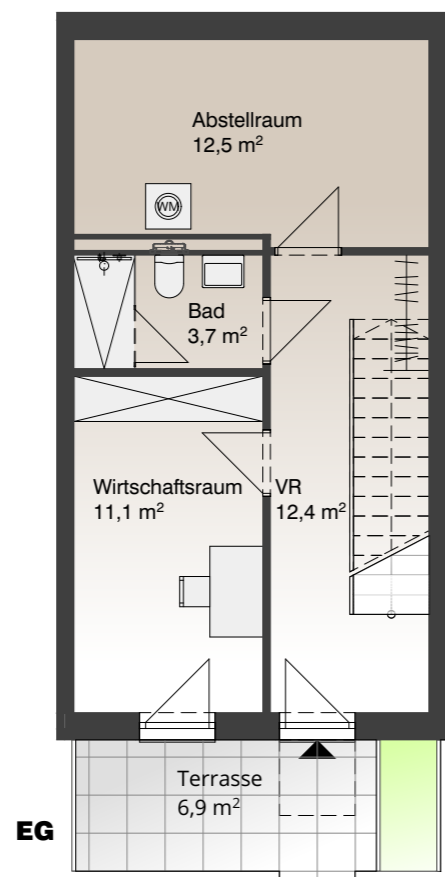

Townhouse Top 04

Wohnnutzfläche: 111,0 m²
 Terrassenflächen: 16,8 m²
 Gartenfläche: 21,1 m²

Quadratmeterangaben vorbehaltlich technischer Änderungen.

Grundrisse M = 1:100